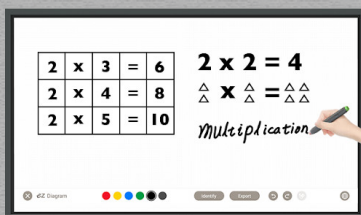

RE 7501 75"
2.095 €